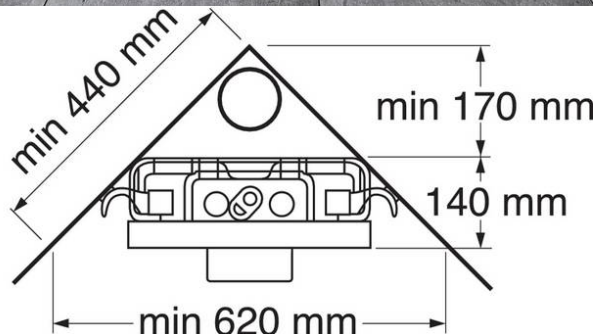

## Produktegenskaber

Installation  
/  
Montering

- Flot installation med et minimum af synlige rør
- Stort udvalg af tryk i forskellige materialer og farver
- Velegnet til montering mod lige væg eller i et hjørne

## Artikel nummer mv.

VVS-nr:  
617231200

ART-nr:  
GB1921102020

EAN-nummer:  
8711778140813

Emballage  
L: 400,00 x W: 1250,00 x H: 150,00 mm.  
Vægt: 14,00 kg

Anbefalet cirkapris  
3 993 DKK (3194 DKK ekskl. moms)

## Montering & Rengøring

Monteres i henhold til medfølgende monteringsvejledning. Skitsens højdemål (1000 mm) medfører en siddehøjde på 410-430 mm afhængig af wc-modellen. Kan ved installation justeres op til 610-630 mm. Valgfri boltafstand til montering af væghængt toilet, c-c 180 eller 230 mm. Med 180 c-c passer alle væghængte toiletter fra Gustavsberg og Villeroy & Boch.