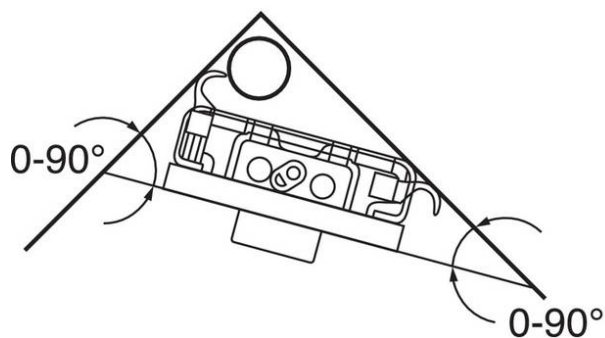

## Produktegenskaber

Installation  
/  
Montering

- Flot installation med et minimum af synlige rør
- Stort udvalg af tryk i forskellige materialer og farver
- Velegnet til montering mod lige væg eller i et hjørne

## Artikel nummer mv.

VVS-nr:  
617231200

ART-nr:  
GB1921102020

EAN-nummer:  
8711778140813

Emballage  
L: 400,00 x W: 1250,00 x H: 150,00 mm.  
Vægt: 14,00 kg

Anbefalet cirkapris  
3 993 DKK (3194 DKK ekskl. moms)

## Montering & Rengøring

Monteres i henhold til medfølgende monteringsvejledning. Skitsens højdemål (1000 mm) medfører en siddehøjde på 410-430 mm afhængig af wc-modellen. Kan ved installation justeres op til 610-630 mm. Valgfri boltafstand til montering af væghængt toilet, c-c 180 eller 230 mm. Med 180 c-c passer alle væghængte toiletter fra Gustavsberg og Villeroy & Boch.