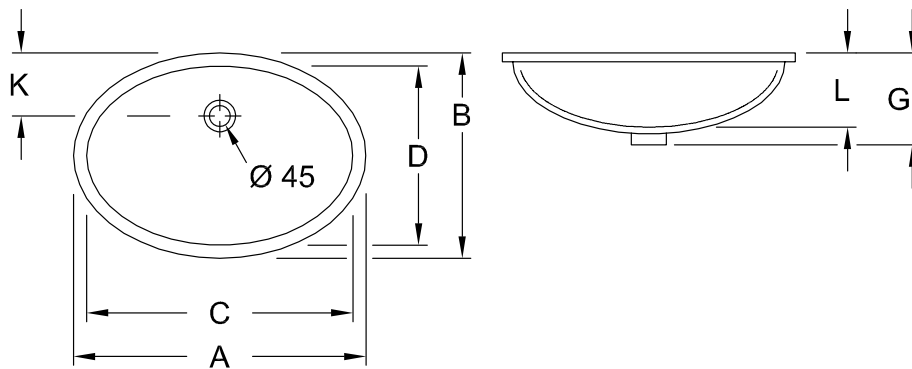

### 1 . POSITION

<b>Varenummer</b>	<b>61474601</b>
Artiklens titel	Villeroy & Boch Evana Underlimningshåndvask, 455 x 305 x 195 mm, Hvid Alpin, med overløbshul
Produktbetegnelse	Underlimningshåndvask
Kollektion	Evana
PROJECTS	■ DESIGN
Montering/monteringstype	Underkonstruktion
Monteringsanvisninger	hullet til håndvasken kan kun skæres ved at anvende den originale håndvask
Leveringsomfang	1 x underlimingsvask , 1 x fastgørelsessæt
Bestillingsoplysninger	Fås efter ønske: Afløbventiler med keramisk skjuler.
Længde i mm	305
Bredde i mm	455
Højde i mm	195
Indvendig dybde	150
Vægt i kg	7,15
hurtiglevering	Nej
Materiale	Sanitetskeramik
Overflade	skinnende
Farvens navn	Hvid Alpin
Med overløb	Ja
EAN-nummer	4022693529459

### FARVEBETEGNELSE

Hvid Alpin

TEKNISKE TEGNINGER

61474601

	A	B	C	D	G	K	L
6144 00	675	475	615	415	215	150	165
6147 00	570	410	500	350	215	140	170
6147 46	520	365	455	305	195	125	150