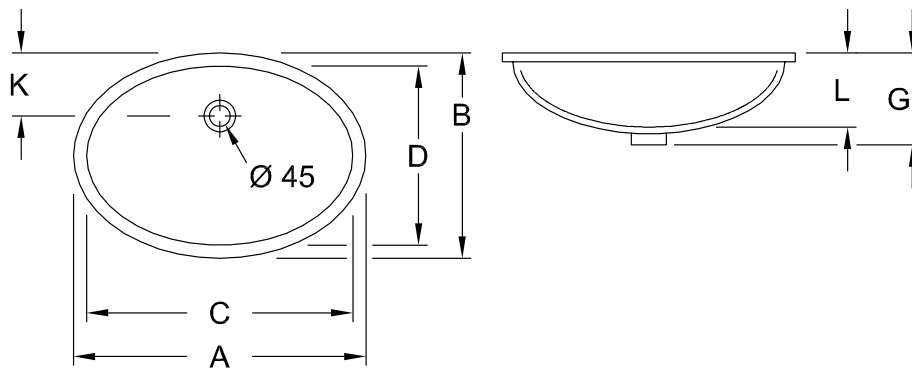

HÅNDVASKE EVANA

PRODUKTINFORMATIONER

1 . POSITION

Varenummer	614746R1
Artiklens titel	Villeroy & Boch Evana Underlimningshåndvask, 455 x 305 x 195 mm, Hvid Alpin CeramicPlus, med overløbshul
Produktbetegnelse	Underlimningshåndvask
Kollektion	Evana
PROJECTS	■ DESIGN
Montering/monteringstype	Underkonstruktion
Monteringsanvisninger	hullet til håndvasken kan kun skæres ved at anvende den originale håndvask
Leveringsomfang	1 x underlimingsvask , 1 x fastgørelsessæt
Bestillingsoplysninger	Fås efter ønske: Afløbventiler med keramisk skjuler.
Længde i mm	305
Bredde i mm	455
Højde i mm	195
Indvendig dybde	150
Vægt i kg	7,15
hurtiglevering	Nej
Materiale	Sanitetskeramik
Overflade	skinnende
Farvens navn	Hvid Alpin CeramicPlus
Med overløb	Ja
EAN-nummer	4022693524843

FARVE

FARVEBETEGNELSE

Hvid Alpin

TEKNISKE TEGNINGER

614746R1

	A	B	C	D	G	K	L
6144 00	675	475	615	415	215	150	165
6147 00	570	410	500	350	215	140	170
6147 46	520	365	455	305	195	125	150