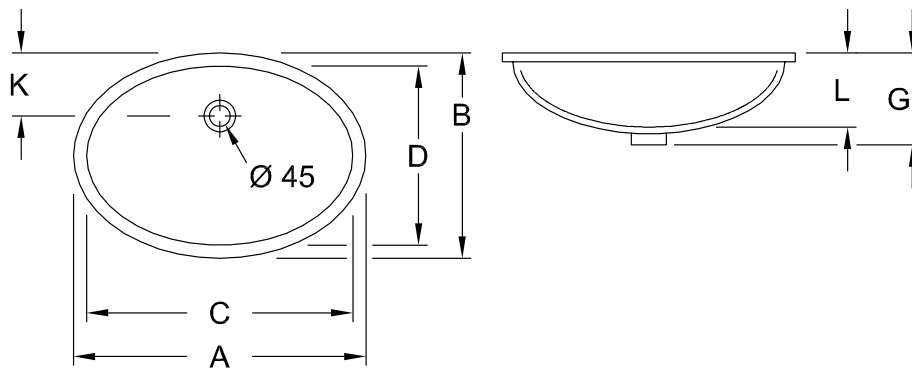

TEKNISKE TEGNINGER

61470001

	A	B	C	D	G	K	L
6144 00	675	475	615	415	215	150	165
6147 00	570	410	500	350	215	140	170
6147 46	520	365	455	305	195	125	150