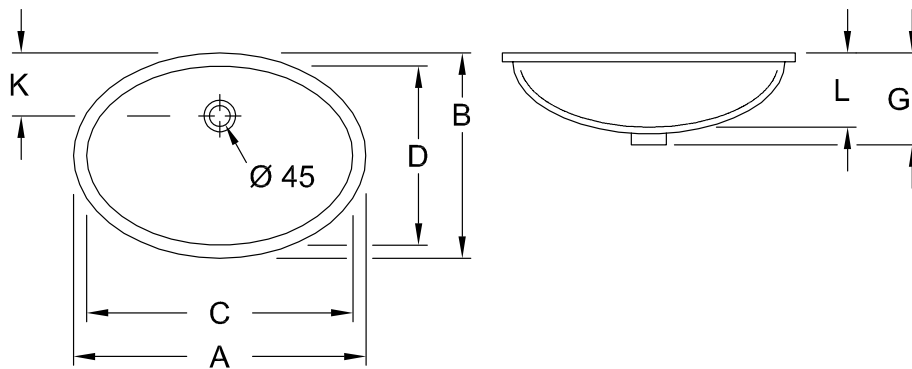

HÅNDVASKE EVANA

PRODUKTINFORMATIONER

1 . POSITION

Varenummer	614700R1
Artiklens titel	Villeroy & Boch Evana Underlimningshåndvask, 500 x 350 x 200 mm, Hvid Alpin CeramicPlus, med overløbshul
Produktbetegnelse	Underlimningshåndvask
Kollektion	Evana
PROJECTS	■ DESIGN
Montering/monteringstype	Underkonstruktion
Monteringsanvisninger	hullet til håndvasken kan kun skæres ved at anvende den originale håndvask
Leveringsomfang	1 x underlimingsvask , 1 x fastgørelsessæt
Bestillingsoplysninger	Fås efter ønske: Afløbventiler med keramisk skjuler.
Længde i mm	350
Bredde i mm	500
Højde i mm	200
Indvendig dybde	170
Vægt i kg	10,70
hurtiglevering	Nej
Materiale	Sanitetskeramik
Overflade	skinnende
Farvens navn	Hvid Alpin CeramicPlus
Med overløb	Ja
EAN-nummer	4022693303516

FARVE

FARVEBETEGNELSE

Hvid Alpin

TEKNISKE TEGNINGER

614700R1

	A	B	C	D	G	K	L
6144 00	675	475	615	415	215	150	165
6147 00	570	410	500	350	215	140	170
6147 46	520	365	455	305	195	125	150