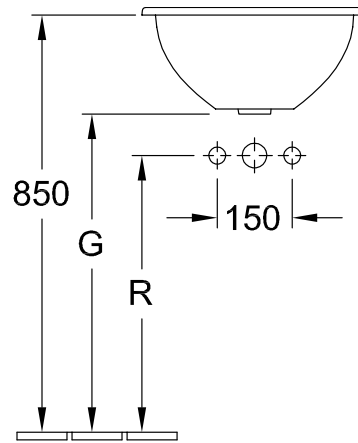

### 1 . POSITION

<b>Varenummer</b>	<b>614039R1</b>
Artiklens titel	Villeroy & Boch Loop & Friends Nedfældningsvask, 390 x 390 x 185 mm, Hvid Alpin CeramicPlus, med overløbshul, uslebet
Produktbetegnelse	Nedfældningsvask
Kollektion	Loop & Friends
PROJECTS	■ DESIGN
Montering/monteringstype	Indbygning
Leveringsomfang	1 x indbygningsvask , 1 x udsnitkabelon
Længde i mm	390
Bredde i mm	390
Højde i mm	185
Indvendig dybde	140
Diameter i mm	390
Vægt i kg	8,00
hurtiglevering	Nej
Materiale	Sanitetskeramik
Overflade	skinnende
Farvens navn	Hvid Alpin CeramicPlus
Med overløb	Ja
EAN-nummer	4022693428653

### FARVEBETEGNELSE

Hvid Alpin

TEKNISKE TEGNINGER

614039R1

	A	C	G	K	R
6140 51	535	440	630	267	510
6141 51	535	440	630	267	510
6140 45	450	380	660	225	540
6141 45	450	380	660	225	540
6140 39	390	330	680	195	560
6141 39	390	330	680	195	560
6140 34	345	280	695	170	575
6141 34	345	280	695	170	575