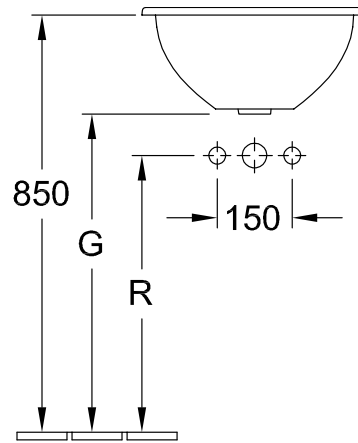

### 1 . POSITION

<b>Varenummer</b>	<b>61404501</b>
Artiklens titel	Villeroy & Boch Loop & Friends Nedfældningsvask, 450 x 450 x 205 mm, Hvid Alpin, med overløbshul, uslebet
Produktbetegnelse	Nedfældningsvask
Kollektion	Loop & Friends
PROJECTS	■ DESIGN
Montering/monteringstype	Indbygning
Leveringsomfang	1 x indbygningsvask , 1 x forlænget kuglestang til excenterbetjening af afløbventilen 1 x udsnitkabelon
Længde i mm	450
Bredde i mm	450
Højde i mm	205
Indvendig dybde	160
Diameter i mm	450
Vægt i kg	10,70
hurtiglevering	Nej
Materiale	Sanitetskeramik
Overflade	skinnende
Farvens navn	Hvid Alpin
Med overløb	Ja
EAN-nummer	4022693428691

### FARVEBETEGNELSE

Hvid Alpin

TEKNISKE TEGNINGER

61404501

	A	C	G	K	R
6140 51	535	440	630	267	510
6141 51	535	440	630	267	510
6140 45	450	380	660	225	540
6141 45	450	380	660	225	540
6140 39	390	330	680	195	560
6141 39	390	330	680	195	560
6140 34	345	280	695	170	575
6141 34	345	280	695	170	575