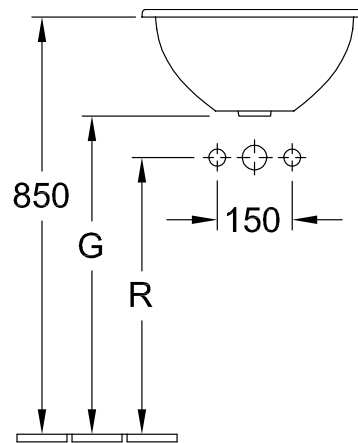

HÅNDVASKE LOOP & FRIENDS

PRODUKTINFORMATIONER

1 . POSITION

Varenummer	61403901
Artiklens titel	Villeroy & Boch Loop & Friends Nedfældningsvask, 390 x 390 x 185 mm, Hvid Alpin, med overløbshul, uslebet
Produktbetegnelse	Nedfældningsvask
Kollektion	Loop & Friends
PROJECTS	■ DESIGN
Montering/monteringstype	Indbygning
Leveringsomfang	1 x indbygningsvask , 1 x udsnitkabelon
Længde i mm	390
Bredde i mm	390
Højde i mm	185
Indvendig dybde	140
Diameter i mm	390
Vægt i kg	8,00
hurtiglevering	Nej
Materiale	Sanitetskeramik
Overflade	skinnende
Farvens navn	Hvid Alpin
Med overløb	Ja
EAN-nummer	4022693428615

FARVE

FARVEBETEGNELSE

Hvid Alpin

TEKNISKE TEGNINGER

61403901

	A	C	G	K	R
6140 51	535	440	630	267	510
6141 51	535	440	630	267	510
6140 45	450	380	660	225	540
6141 45	450	380	660	225	540
6140 39	390	330	680	195	560
6141 39	390	330	680	195	560
6140 34	345	280	695	170	575
6141 34	345	280	695	170	575