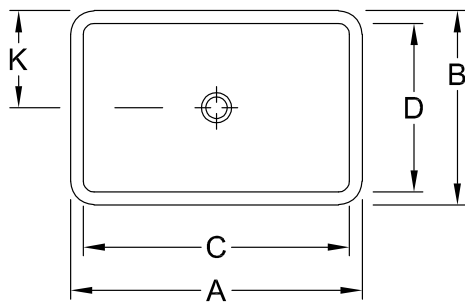

HÅNDVASKE LOOP & FRIENDS

PRODUKTINFORMATIONER

1 . POSITION

Varenummer	61450001
Artiklens titel	Villeroy & Boch Loop & Friends Nedfældningsvask, 600 x 405 x 185 mm, Hvid Alpin, med overløbshul, uslebet
Produktbetegnelse	Nedfældningsvask
Kollektion	Loop & Friends
PROJECTS	■ DESIGN
Montering/monteringstype	Indbygning
Leveringsomfang	1 x indbygningsvask , 1 x forlænget kuglestang til excenterbetjening af afløbventilen 1 x udsnitskabelon
Længde i mm	405
Bredde i mm	600
Højde i mm	185
Indvendig dybde	135
Vægt i kg	14,50
hurtiglevering	Nej
Materiale	Sanitetskeramik
Overflade	skinnende
Farvens navn	Hvid Alpin
Med overløb	Ja
EAN-nummer	4022693616265

FARVE

FARVEBETEGNELSE

Hvid Alpin

TEKNISKE TEGNINGER

61450001

	A	B	C	D	K
6145 20	675	450	615	380	225
6145 21	675	450	615	380	225
6145 00	600	405	540	345	203
6145 01	600	405	540	345	203
6145 10	510	340	450	280	170
6145 11	510	340	450	280	170