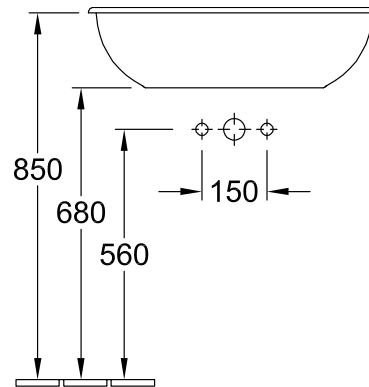

HÅNDVASKE LOOP & FRIENDS

PRODUKTINFORMATIONER

1 . POSITION

Varenummer	61450001
Artiklens titel	Villeroy & Boch Loop & Friends Nedfældningsvask, 600 x 405 x 185 mm, Hvid Alpin, med overløbshul, uslebet
Produktbetegnelse	Nedfældningsvask
Kollektion	Loop & Friends
PROJECTS	■ DESIGN
Montering/monteringstype	Indbygning
Leveringsomfang	1 x indbygningsvask , 1 x forlænget kuglestang til excenterbetjening af afløbventilen 1 x udsnitskabelon
Længde i mm	405
Bredde i mm	600
Højde i mm	185
Indvendig dybde	135
Vægt i kg	14,50
hurtiglevering	Nej
Materiale	Sanitetskeramik
Overflade	skinnende
Farvens navn	Hvid Alpin
Med overløb	Ja
EAN-nummer	4022693616265

FARVE

FARVEBETEGNELSE

Hvid Alpin

TEKNISKE TEGNINGER

61450001

	A	B	C	D	K
6145 20	675	450	615	380	225
6145 21	675	450	615	380	225
6145 00	600	405	540	345	203
6145 01	600	405	540	345	203
6145 10	510	340	450	280	170
6145 11	510	340	450	280	170