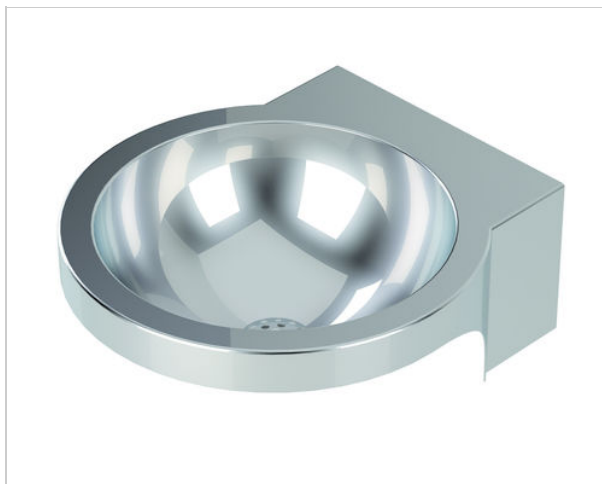

# V214 HÅNDVASK

VVS NR  
639160-010

Vægmonteret V214 håndvask.

## PRODUKTDATA

<b>VVS nr</b>	639160-010
<b>EAN/GTIN</b>	7394000521409
<b>Længde</b>	390 mm.
<b>Bredde</b>	360 mm.
<b>Højde</b>	150 mm.
<b>Dybde</b>	390 mm.
<b>Materiale</b>	Rustfrit stål
<b>Udløb</b>	1 1/4"
<b>Montering</b>	Væg.
<b>Leveres med</b>	Bundventil 1 1/4" og rist.

## TILBEHØR

DESIGN VANDLÅS I BØRSTET STÅL, RUND 1 1/4"XØ32  
VVS NR 750595-110

DESIGN VANDLÅS I FORKROMET METAL / FIRKANTET 1 1/4"XØ32  
**VVS NR 750485-632**

DESIGN VANDLÅS I FORKROMET METAL / RUND 1 1/4"XØ32  
**VVS NR 750485-032**