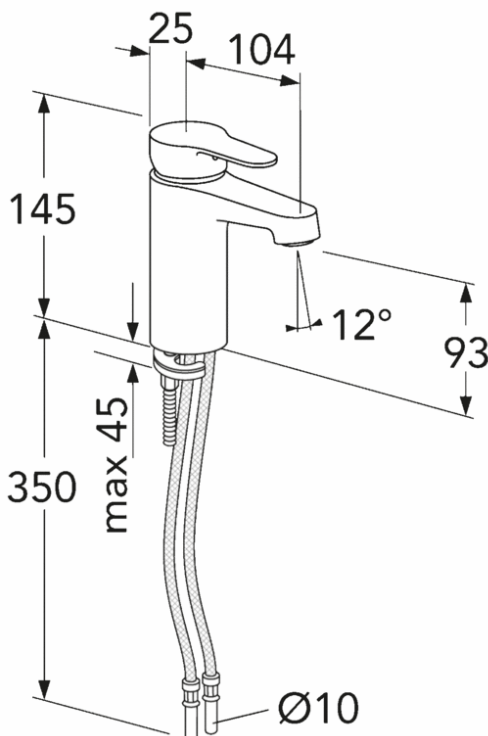

Artikel nummer mv.

VVS-nr:
701611104

ART-nr:
GB41213451

EAN-nummer:
7393792233132

Emballage
L: 225,00 x W: 205,00 x H: 70,00 mm.
Vægt: 1,21 kg

Energimærkning og certificeringer

Montering & Rengøring

Før installation skal ledningerne skylles rene frem til armaturet. Armaturet tilsluttes med koldtvandsledningen til højre og varmtvandsledningen til venstre. Vandtryk: maks. 1000 kPa. Varmtvandstemperatur: maks. 70°C, min 45°C. Vi fralægger os ethvert ansvar for fejl opstået pga. fejlmontering.