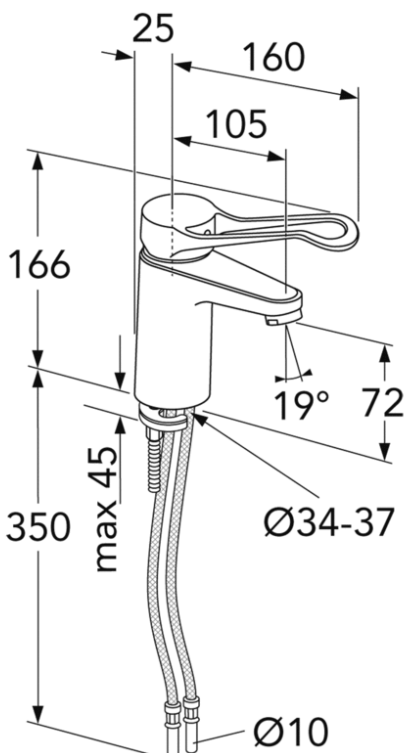

Energimærkning og certificeringer

Montering & Rengøring

Før installation skal ledningerne skylles rene frem til armaturet. Armaturet tilsluttes med koldtandsledningen til højre og varmtandsledningen til venstre. Vandtryk: maks. 1000 kPa. Varmtvandstemperatur: maks. 70°C, min 45°C. Vi fralægger os ethvert ansvar for fejl opstået pga. fejlmontering.