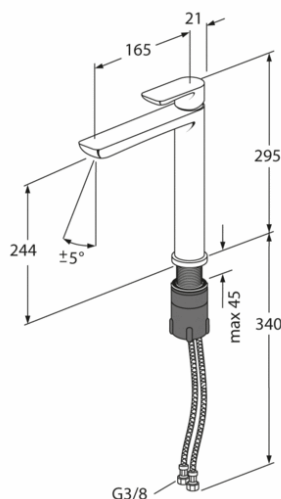

Artikel nummer mv.

VVS-nr:
701621110

ART-nr:
GB41218251 41

EAN-nummer:
7393792230445

Emballage

L: 460,00 x W: 275,00 x H: 80,00 mm.

Vægt: 2,45 kg

Energimærkning og certificeringer

Montering & Rengøring

Før installation skal ledningerne skylles rene frem til armaturet. Armaturet tilsluttes med koldtandsledningen til højre og varmtvandsledningen til venstre. Vandtryk: maks. 1000 kPa. Varmtvandstemperatur: maks. 70°C, min 45°C. Vi fralægger os ethvert ansvar for fejl opstået pga. fejlmontering.