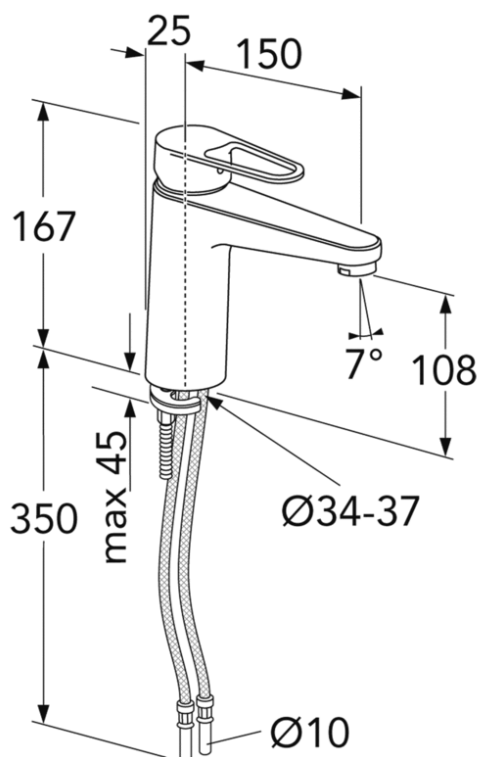

- Indeholder mindre end 0,1 % bly
- Energiklasse A
- Koldstart, kun koldt vand, når grebet står i fremadrettet position

Artikel nummer mv.

VVS-nr:
701622304

ART-nr:
GB412160450

EAN-nummer:
7393792235129

Emballage

L: 295,00 x W: 290,00 x H: 75,00 mm.

Vægt: 1,50 kg

Energimærkning og certificeringer

Montering & Rengøring

Før installation skal ledningerne skylles rene frem til armaturet. Armaturet tilsluttes med koldtandsledningen til højre og varmtandsledningen til venstre. Vandtryk: maks. 1000 kPa. Varmtvandstemperatur: maks. 70°C, min 45°C. Vi fralægger os ethvert ansvar for fejl opstået pga. fejlmontering.