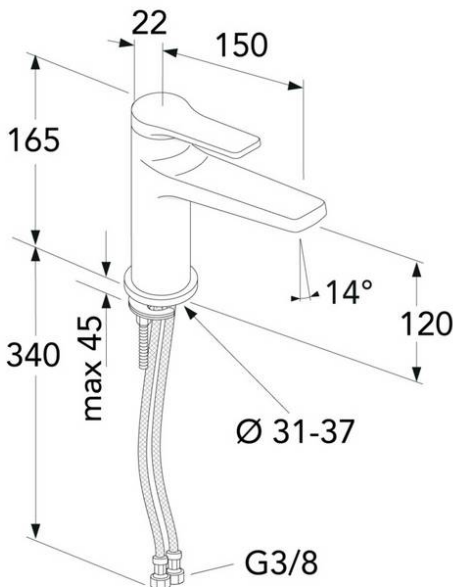

Artikel nummer mv.

VVS-nr:
701674011

ART-nr:
GB41219951 53

EAN-nummer:
7393792233750

Emballage

L: 280,00 x W: 220,00 x H: 75,00 mm.

Vægt: 1,38 kg

Energimærkning og certificeringer

Montering & Rengøring

Før installation skal ledningerne skylles rene frem til armaturet. Armaturet tilsluttes med koldtandsledningen til højre og varmtvandsledningen til venstre. Vandtryk: maks. 1000 kPa. Varmtvandstemperatur: maks. 70°C, min 45°C. Vi fralægger os ethvert ansvar for fejl opstået pga. fejlmontering.