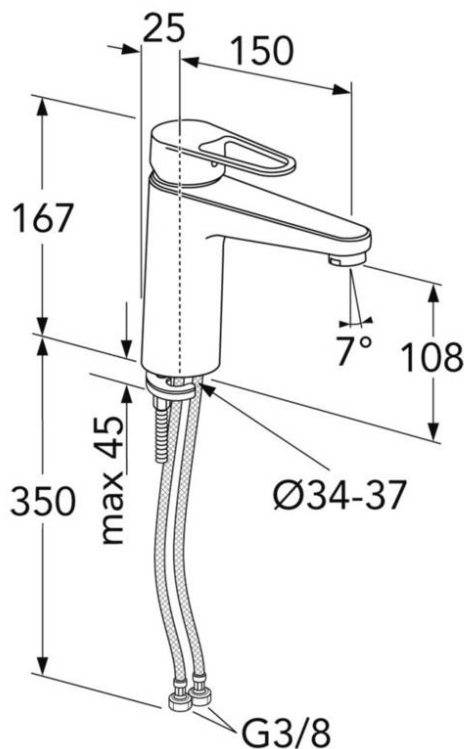

Håndvaskarmatur Ny Nautic - 150 mm tud

Energiklasse A, G3/8-forbindelse

GUSTAVSBERG /
SMARTERE BADEVÆRELSE

Produktegenskaber

Eco-flow

Eco-stop

Cold-start

Hurtig
montering

- Energiklasse A
- Koldstart, kun koldt vand, når grebet står i fremadrettet position
- Soft move, teknologi til let og præcis håndtering

Artikel nummer mv.

VVS-nr:
701622234

ART-nr:
GB41216045R

EAN-nummer:
7393792235099

Emballage
L: 295,00 x W: 290,00 x H: 75,00 mm.
Vægt: 1,50 kg

Energimærkning og certificeringer

Montering & Rengøring

Før installation skal ledningerne skylles rene frem til armaturet. Armaturet tilsluttes med koldtvarsledning til højre og varmtvarsledning til venstre. Vandtryk: maks. 1000 kPa. Varmtvandstemperatur: maks. 70°C, min 45°C. Vi fralægger os ethvert ansvar for fejl opstået pga. fejlmontering.