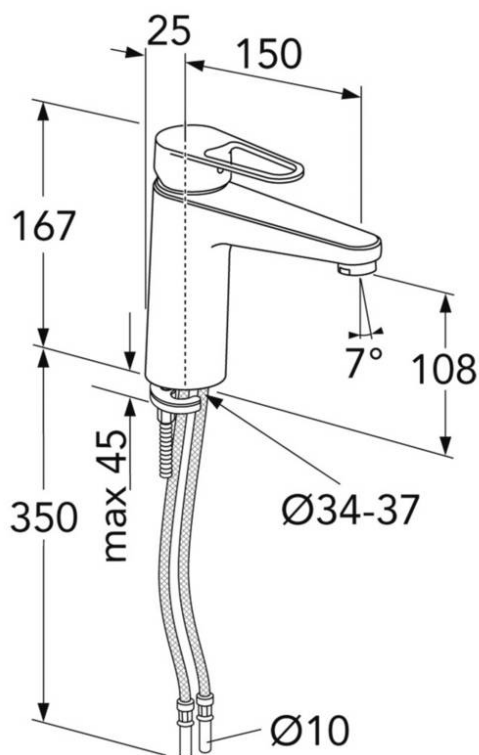

Energimærkning og certificeringer

Montering & Rengøring

Før installation skal ledningerne skylles rene frem til armaturet. Armaturet tilsluttes med koldtvarsledning til højre og varmtvarsledning til venstre. Vandtryk: maks. 1000 kPa. Varmtvandstemperatur: maks. 70°C, min 45°C. Vi fralægger os ethvert ansvar for fejl opstået pga. fejlmontering.