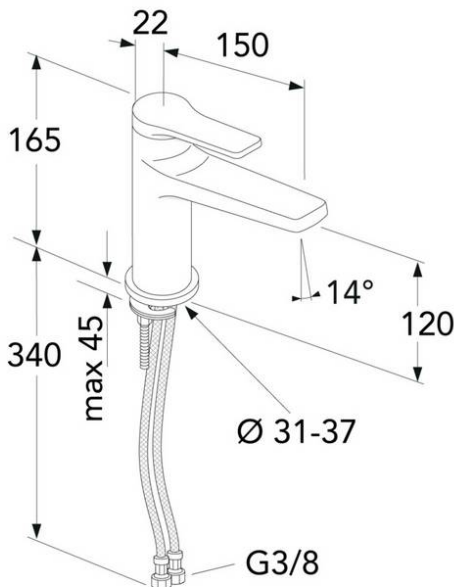

Artikel nummer mv.

VVS-nr:
701674004

ART-nr:
GB41219951

EAN-nummer:
7393792233736

Emballage
L: 280,00 x W: 220,00 x H: 75,00 mm.
Vægt: 1,38 kg

Energimærkning og certificeringer

Montering & Rengøring

Før installation skal ledningerne skylles rene frem til armaturet. Armaturet tilsluttes med koldtandsledningen til højre og varmtvandsledningen til venstre. Vandtryk: maks. 1000 kPa. Varmtvandstemperatur: maks. 70°C, min 45°C. Vi fralægger os ethvert ansvar for fejl opstået pga. fejlmontering.