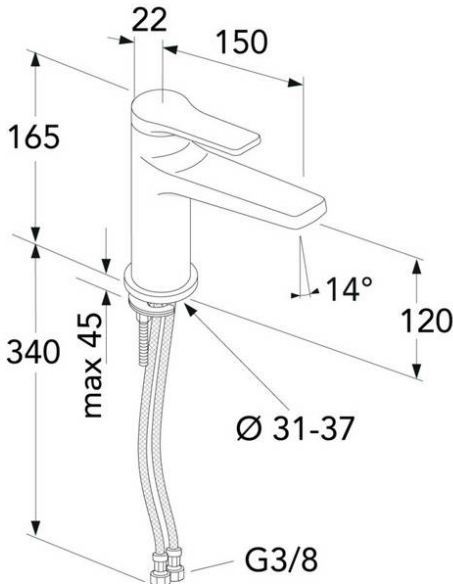

Artikel nummer mv.

VVS-nr:
701674085

ART-nr:
GB41219951 24

EAN-nummer:
7393792233743

Emballage
L: 280,00 x W: 220,00 x H: 75,00 mm.
Vægt: 1,38 kg

Energimærkning og certificeringer

Montering & Rengøring

Før installation skal ledningerne skylles rene frem til armaturet. Armaturet tilsluttes med koldtandsledningen til højre og varmtvandsledningen til venstre. Vandtryk: maks. 1000 kPa. Varmtvandstemperatur: maks. 70°C, min 45°C. Vi fralægger os ethvert ansvar for fejl opstået pga. fejlmontering.