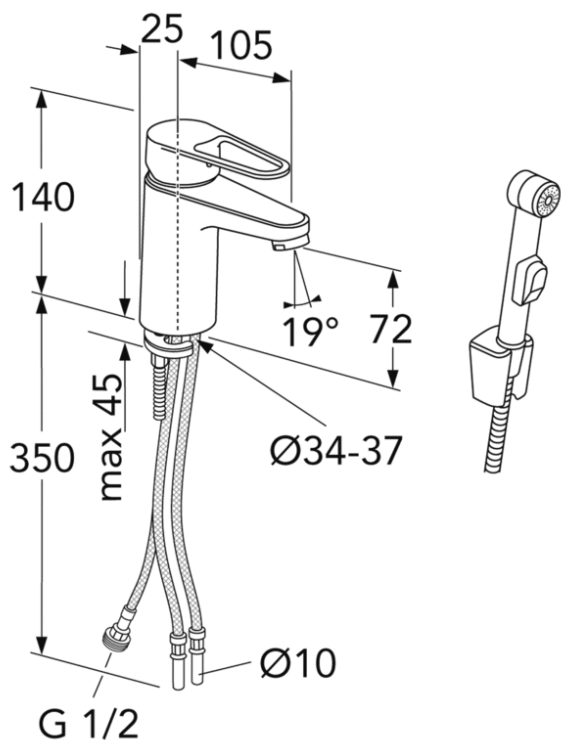

Blyfri

- Indeholder mindre end 0,1 % bly
- Energiklasse A
- Koldstart, kun koldt vand, når grebet står i fremadrettet position

Artikel nummer mv.

VVS-nr:
703884304

ART-nr:
GB412161470

EAN-nummer:
7393792234986

Emballage
L: 295,00 x W: 290,00 x H: 75,00 mm.
Vægt: 1,70 kg

Energimærkning og certificeringer

Montering & Rengøring

Før installation skal ledningerne skylles rene frem til armaturet. Armaturet tilsluttes med koldtvalsledning til højre og varmtvalsledning til venstre. Vandtryk: maks. 1000 kPa. Varmtvandstemperatur: maks. 70°C, min 45°C. Vi fralægger os ethvert ansvar for fejl opstået pga. fejlmontering.