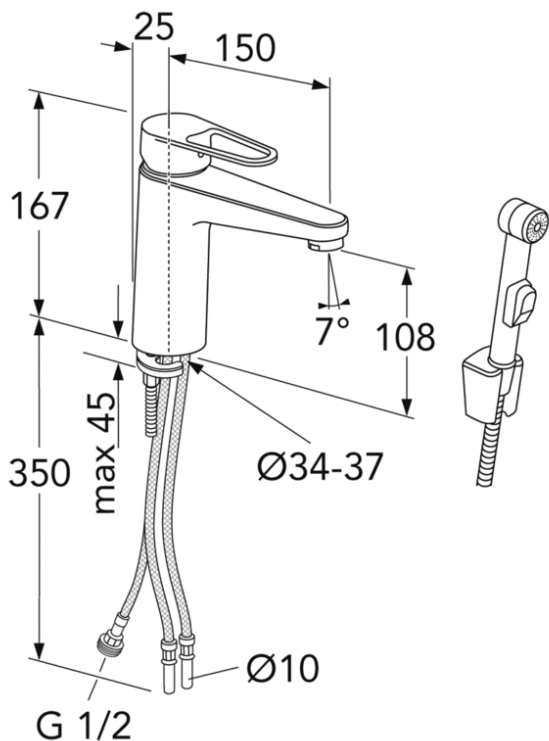

Håndvaskarmatur Ny Nautic - 150 mm tud

Med sidebruser og vægbeslag

GUSTAVSBERG /
SMARTERE BADEVÆRELSE

Produktegenskaber

Eco-flow

Cold-start

Eco-stop

Hurtig
montering

- Nemt greb med tydelig markering af varmt og koldt vand
- Soft move, teknologi til let og præcis håndtering
- Patenteret hurtiglukkende møtrik til nem installation

Artikel nummer mv.

VVS-nr:
703890204

ART-nr:
GB41216145

EAN-nummer:
7393792235068

Emballage

L: 295,00 x W: 290,00 x H: 75,00 mm.

Vægt: 1,90 kg

Energimærkning og certificeringer

Montering & Rengøring

Før installation skal ledningerne skylles rene frem til armaturet. Armaturet tilsluttes med koldtandsledningen til højre og varmtandsledningen til venstre. Vandtryk: maks. 1000 kPa. Varmtvandstemperatur: maks. 70°C, min 45°C. Vi fralægger os ethvert ansvar for fejl opstået pga. fejlmontering.