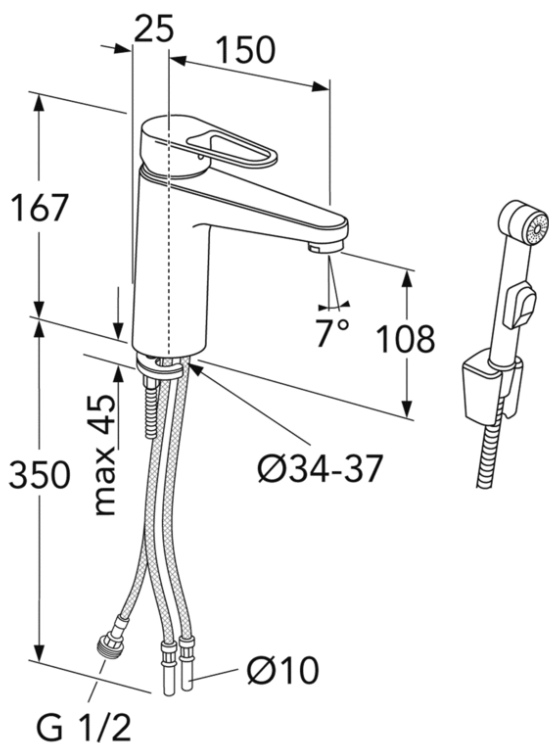

Blyfri

- Indeholder mindre end 0,1 % bly
- Energiklasse A
- Koldstart, kun koldt vand, når grebet står i fremadrettet position

Artikel nummer mv.

VVS-nr:
703890304

ART-nr:
GB412161450

EAN-nummer:
7393792235051

Emballage

L: 295,00 x W: 290,00 x H: 75,00 mm.

Vægt: 1,90 kg

Energimærkning og certificeringer

Montering & Rengøring

Før installation skal ledningerne skylles rene frem til armaturet. Armaturet tilsluttes med koldtandsledningen til højre og varmtandsledningen til venstre. Vandtryk: maks. 1000 kPa. Varmtvandstemperatur: maks. 70°C, min 45°C. Vi fralægger os ethvert ansvar for fejl opstået pga. fejlmontering.