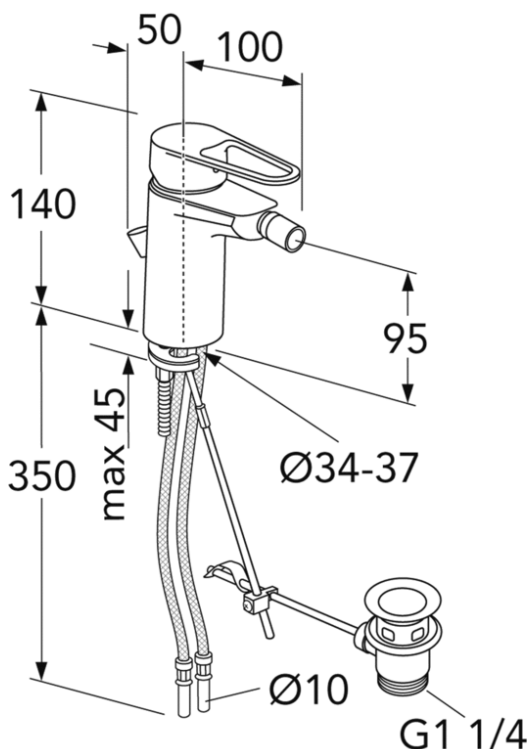

Bidetarmatur Ny Nautic

Med bundventil og løft-op stang

GUSTAVSBERG /
SMARTERE BADEVÆRELSE

Produktegenskaber

- Alle komponenter er fremstillet i levedsmiddelgodkendte materialer
- Strålesamler med kugleled leder vandflowet
- Nemt greb med tydelig markering af varmt og koldt vand

Artikel nummer mv.

VVS-nr:
705294104

ART-nr:
GB41216071

EAN-nummer:
7393792235563

Emballage
L: 225,00 x W: 205,00 x H: 70,00 mm.
Vægt: 1,20 kg

Energimærkning og certificeringer

Montering & Rengøring

Før installation skal ledningerne skylles rene frem til armaturet. Armaturet tilsluttes med koldtandsledningen til højre og varmtvandsledningen til venstre. Vandtryk: maks. 1000 kPa. Varmtvandstemperatur: maks. 70°C, min 45°C. Vi fralægger os ethvert ansvar for fejl opstået pga. fejlmontering.