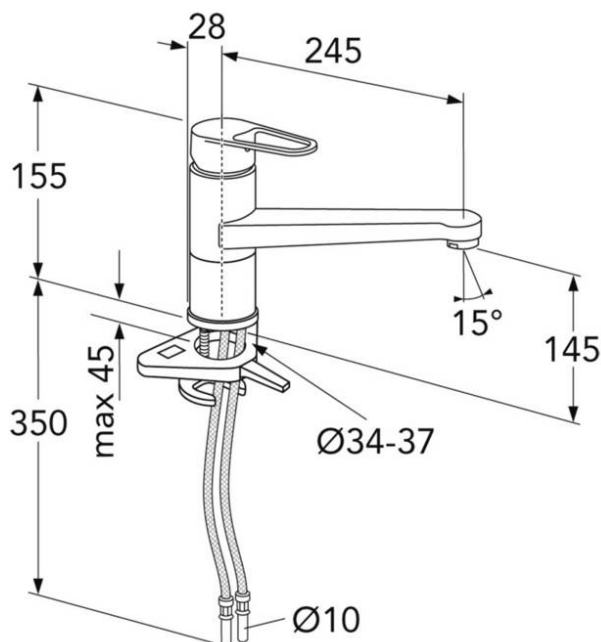

- Nemt greb med tydelig markering af varmt og koldt vand
- Soft move, teknologi til let og præcis håndtering
- Svingtud, 110° (0°- og 80°-spærrer inkluderet)

Artikel nummer mv.

VVS-nr:
706028204

ART-nr:
GB41206055

EAN-nummer:
7393792235310

Emballage

L: 290,00 x W: 290,00 x H: 75,00 mm.

Vægt: 2,48 kg

Energimærkning og certificeringer

Montering & Rengøring

Før installation skal ledningerne skylles rene frem til armaturet. Armaturet tilsluttes med koldtandsledningen til højre og varmtvandsledningen til venstre. Vandtryk: maks. 1000 kPa. Varmtvandstemperatur: maks. 70°C, min 45°C. Vi fralægger os ethvert ansvar for fejl opstået pga. fejlmontering.