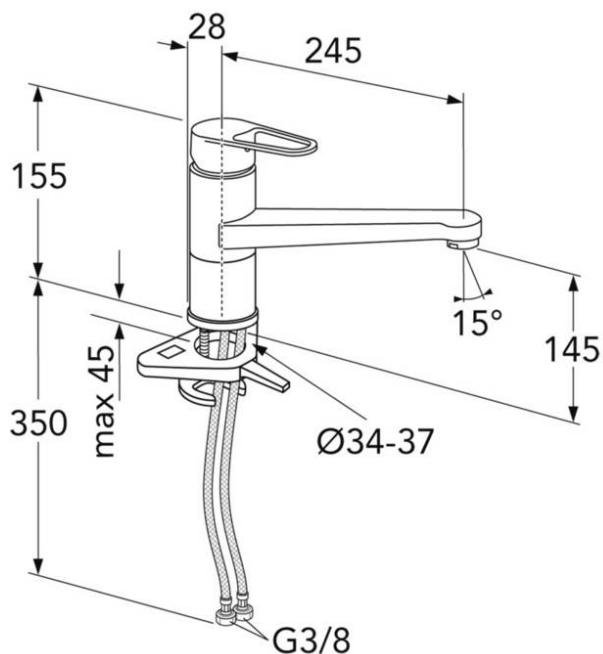

Køkkenarmatur New Nautic - lav tud

Energiklasse C, G3/8-forbindelse

GUSTAVSBERG /
SMARTERE BADEVÆRELSE

Produktegenskaber

Eco-flow

Cold-start

Eco-stop

Hurtig
montering

- Nemt greb med tydelig markering af varmt og koldt vand
- Soft move, teknologi til let og præcis håndtering
- Svingtud, 110° (0°- og 80°-spærrer inkluderet)

Artikel nummer mv.

VVS-nr:
706028234

ART-nr:
GB41206055R

EAN-nummer:
7393792235327

Emballage

L: 290,00 x W: 290,00 x H: 75,00 mm.

Vægt: 2,48 kg

Energimærkning og certificeringer

Montering & Rengøring

Før installation skal ledningerne skylles rene frem til armaturet. Armaturet tilsluttes med koldtandsledningen til højre og varmtvandsledningen til venstre. Vandtryk: maks. 1000 kPa. Varmtvandstemperatur: maks. 70°C, min 45°C. Vi fralægger os ethvert ansvar for fejl opstået pga. fejlmontering.