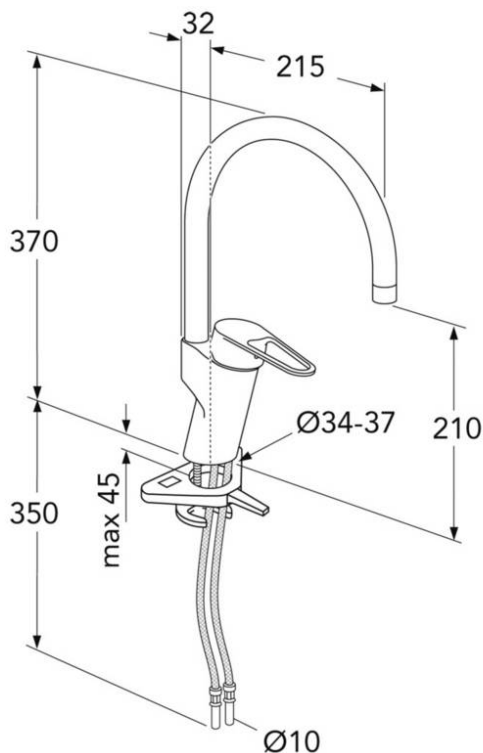

- Nemt greb med tydelig markering af varmt og koldt vand
- Soft move, teknologi til let og præcis håndtering
- Svingtud, 110° (0°- og 60°-spærrer inkluderet)

Artikel nummer mv.

VVS-nr:
706029004

ART-nr:
GB41206058

EAN-nummer:
7393792234733

Emballage
L: 440,00 x W: 275,00 x H: 75,00 mm.
Vægt: 1,70 kg

Energimærkning og certificeringer

Montering & Rengøring

Før installation skal ledningerne skylles rene frem til armaturet. Armaturet tilsluttes med koldtandsledningen til højre og varmtandsledningen til venstre. Vandtryk: maks. 1000 kPa. Varmtvandstemperatur: maks. 70°C, min 45°C. Vi fralægger os ethvert ansvar for fejl opstået pga. fejlmontering.