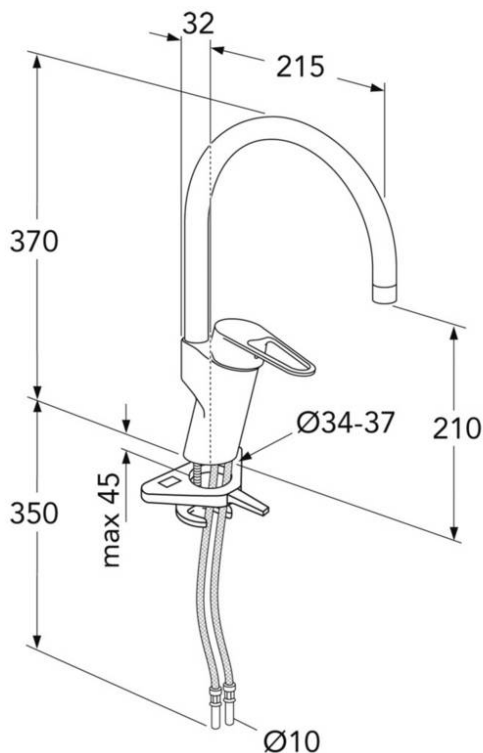

Køkkenarmatur Ny Nautic - høj tud

Energiklasse B

GUSTAVSBERG /
SMARTERE BADEVÆRELSE

Produktegenskaber

Eco-flow

Cold-start

Eco-stop

Hurtig
montering

- Energiklasse B
- Koldstart, kun koldt vand, når grebet står i fremadrettet position
- Soft move, teknologi til let og præcis håndtering

Artikel nummer mv.

VVS-nr:
706029204

ART-nr:
GB41206056

EAN-nummer:
7393792235464

Emballage
L: 440,00 x W: 275,00 x H: 75,00 mm.
Vægt: 1,70 kg

Energimærkning og certificeringer

Montering & Rengøring

Før installation skal ledningerne skylles rene frem til armaturet. Armaturet tilsluttes med koldtandsledningen til højre og varmtvandsledningen til venstre. Vandtryk: maks. 1000 kPa. Varmtvandstemperatur: maks. 70°C, min 45°C. Vi fralægger os ethvert ansvar for fejl opstået pga. fejlmontering.