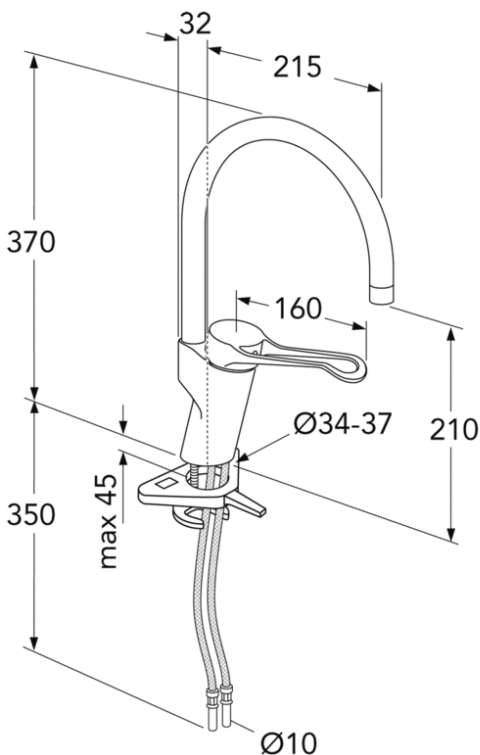

Blyfri

- Indeholder mindre end 0,1 % bly
- Energiklasse B
- Udstyret med forlænget greb

Artikel nummer mv.

VVS-nr:
706029704

ART-nr:
GB41206056064

EAN-nummer:
7393792235440

Emballage
L: 440,00 x W: 275,00 x H: 75,00 mm.
Vægt: 1,70 kg

Energimærkning og certificeringer

Montering & Rengøring

Før installation skal ledningerne skylles rene frem til armaturet. Armaturet tilsluttes med koldtandsledningen til højre og varmtvandsledningen til venstre. Vandtryk: maks. 1000 kPa. Varmtvandstemperatur: maks. 70°C, min 45°C. Vi fralægger os ethvert ansvar for fejl opstået pga. fejlmontering.