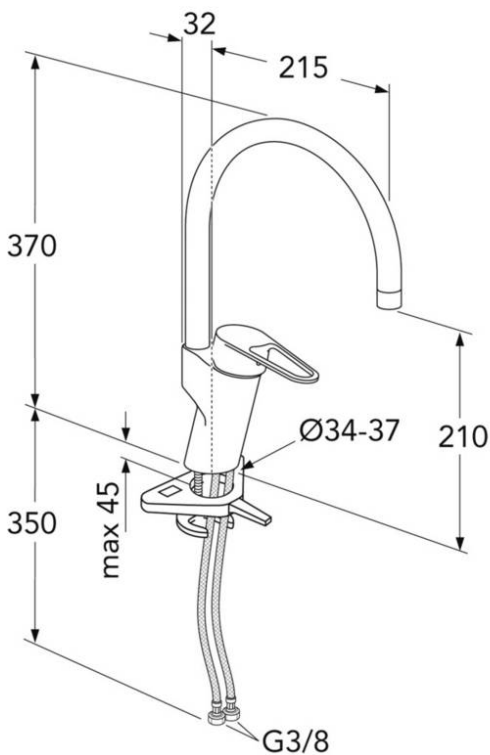

- Nemt greb med tydelig markering af varmt og koldt vand
- Soft move, teknologi til let og præcis håndtering
- Svingtud, 110° (0°- og 60°-spærrer inkluderet)

Artikel nummer mv.

VVS-nr:
706029034

ART-nr:
GB41206058R

EAN-nummer:
7393792234801

Emballage
L: 440,00 x W: 275,00 x H: 75,00 mm.
Vægt: 1,70 kg

Energimærkning og certificeringer

Montering & Rengøring

Før installation skal ledningerne skylles rene frem til armaturet. Armaturet tilsluttes med koldtandsledningen til højre og varmtvandsledningen til venstre. Vandtryk: maks. 1000 kPa. Varmtvandstemperatur: maks. 70°C, min 45°C. Vi fralægger os ethvert ansvar for fejl opstået pga. fejlmontering.