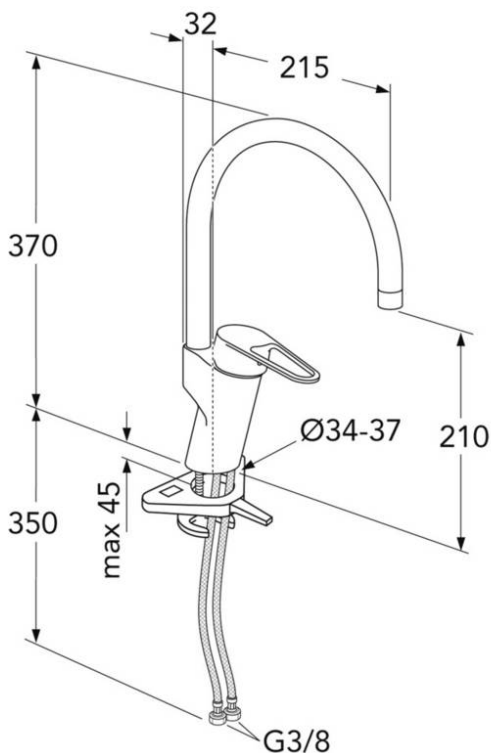

- Energiklasse B
- Koldstart, kun koldt vand, når grebet står i fremadrettet position
- Soft move, teknologi til let og præcis håndtering

Artikel nummer mv.

VVS-nr:
706029234

ART-nr:
GB41206056R

EAN-nummer:
7393792235471

Emballage
L: 440,00 x W: 275,00 x H: 75,00 mm.
Vægt: 1,70 kg

Energimærkning og certificeringer

Montering & Rengøring

Før installation skal ledningerne skylles rene frem til armaturet. Armaturet tilsluttes med koldtandsledningen til højre og varmtvandsledningen til venstre. Vandtryk: maks. 1000 kPa. Varmtvandstemperatur: maks. 70°C, min 45°C. Vi fralægger os ethvert ansvar for fejl opstået pga. fejlmontering.