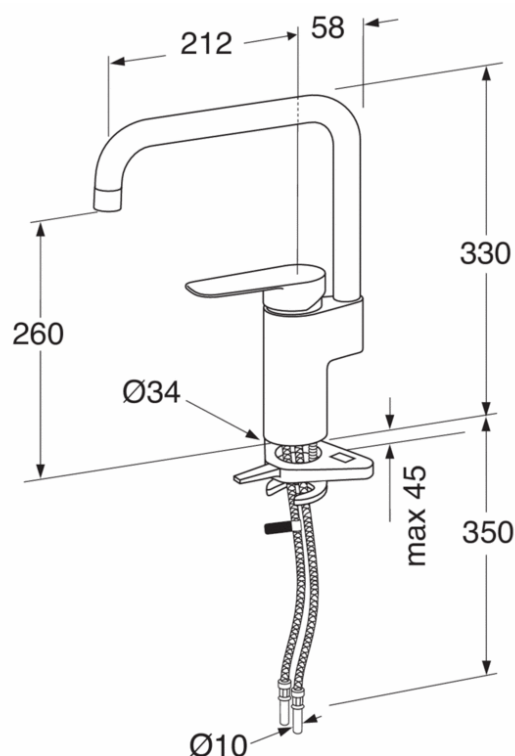

Køkkenarmatur Atlantic - høj tud

GUSTAVSBERG /
SMARTERE BADEVÆRELSE

Produktegenskaber

- Drejelig udløbstud 110° (spærre til 0° og 60° medfølger)
- Greb med tydelig farvemærkning til varmt og koldt
- Soft move, teknologi til let og præcis håndtering

Artikel nummer mv.

VVS-nr:
706052104

ART-nr:
GB41205058

EAN-nummer:
7393792232302

Emballage
L: 440,00 x W: 275,00 x H: 75,00 mm.
Vægt: 1,70 kg

Energimærkning og certificeringer

Montering & Rengøring

Før installation skal ledningerne skylles rene frem til armaturet. Armaturet tilsluttes med koldtvandsledningen til højre og varmtvandsledningen til venstre. Vandtryk: maks. 1000 kPa. Varmtvandstemperatur: maks. 70°C, min 45°C. Vi fralægger os ethvert ansvar for fejl opstået pga. fejlmontering.