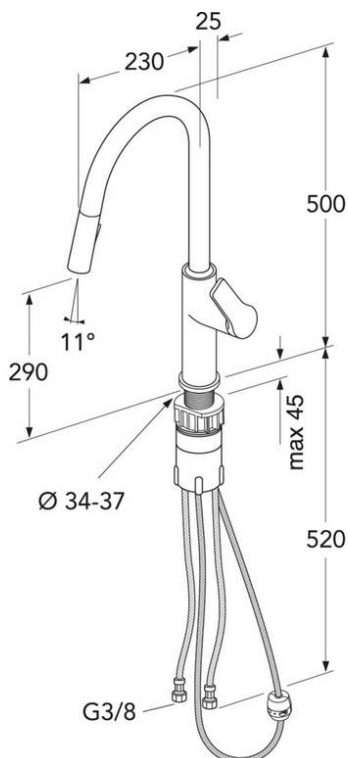

Artikel nummer mv.

VVS-nr:
706055004

ART-nr:
GB41209959

EAN-nummer:
7393792233859

Emballage
L: 670,00 x W: 270,00 x H: 65,00 mm.
Vægt: 2,75 kg

Energimærkning og certificeringer

Montering & Rengøring

Før installation skal ledningerne skylles rene frem til armaturet. Armaturet tilsluttes med koldtvandsledningen til højre og varmtvandsledningen til venstre. Vandtryk: maks. 1000 kPa. Varmtvandstemperatur: maks. 70°C, min 45°C. Vi fralægger os ethvert ansvar for fejl opstået pga. fejlmontering.