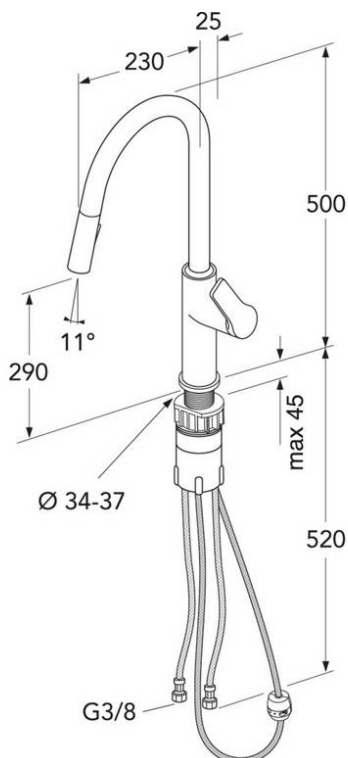

Artikel nummer mv.

VVS-nr:
706055085

ART-nr:
GB41209959 24

EAN-nummer:
7393792233866

Emballage
L: 670,00 x W: 270,00 x H: 65,00 mm.
Vægt: 2,75 kg

Energimærkning og certificeringer

Montering & Rengøring

Før installation skal ledningerne skylles rene frem til armaturet. Armaturet tilsluttes med koldtvandsledningen til højre og varmtvandsledningen til venstre. Vandtryk: maks. 1000 kPa. Varmtvandstemperatur: maks. 70°C, min 45°C. Vi fralægger os ethvert ansvar for fejl opstået pga. fejlmontering.