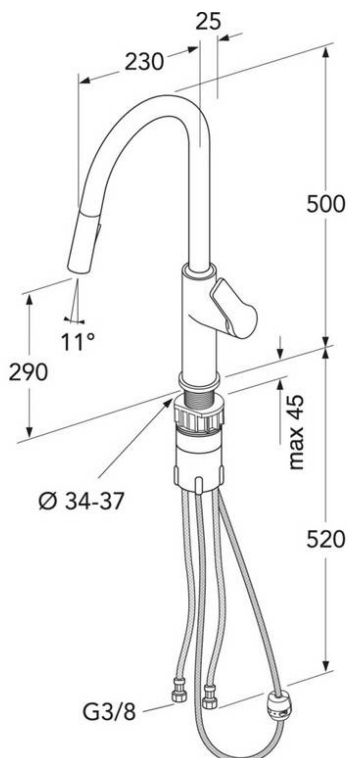

Energimærkning og certificeringer

Montering & Rengøring

Før installation skal ledningerne skylles rene frem til armaturet. Armaturet tilsluttes med koldtvandsledningen til højre og varmtvandsledningen til venstre. Vandtryk: maks. 1000 kPa. Varmtvandstemperatur: maks. 70°C, min 45°C. Vi fralægger os ethvert ansvar for fejl opstået pga. fejlmontering.