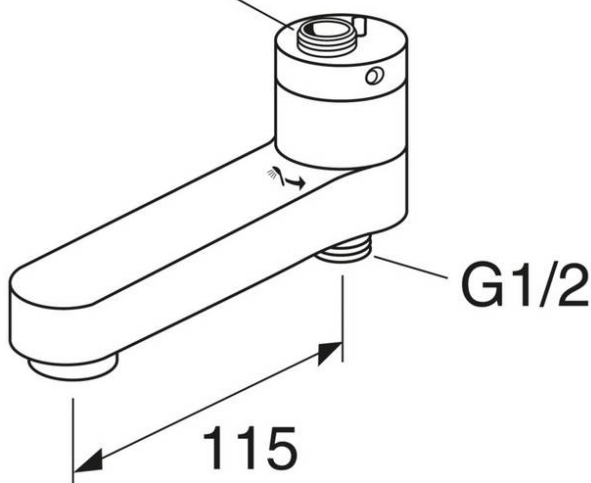

Drejelig tud til badekar

Med omskifterfunktion

GUSTAVSBERG /
SMARTERE BADEVÆRELSE

Produktegenskaber

- Indbygget omskifterfunktion
- Udløbstuden optager ikke plads
- Passer til alle Gustavsberg termostatarmaturer

Artikel nummer mv.

VVS-nr:
728077104

ART-nr:
GB41638760

EAN-nummer:
7393792228633

Emballage
L: 215,00 x W: 80,00 x H: 75,00 mm.
Vægt: 0,70 kg

Energimærkning og certificeringer

- Produkterne opfylder de svenske brancheregler om sikker vandinstallation.

M20x1,5

Montering & Rengøring

Passer til alle Gustavsbergs et-grebs blandingsbatteri brusere fra 2005 samt alle Gustavsbergs termostatarmaturer fremstillet efter december 2012.