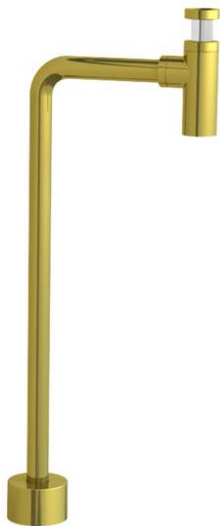

Vandlås Round, gulvtilslutning

Børstet messing

GUSTAVSBERG /
SMARTERE BADEVÆRELSE

Produktegenskaber

- Eksklusivt design
- Lavet af messing
- Justerbar højde og dybde

Artikel nummer mv.

VVS-nr:
750075225

ART-nr:
GB41109939 24

EAN-nummer:
7393792234184

Emballage
L: 330,00 x W: 155,00 x H: 65,00 mm.
Vægt: 1,05 kg

Energimærkning og certificeringer

Montering & Rengøring

Monteres iht. medfølgende instruktioner.