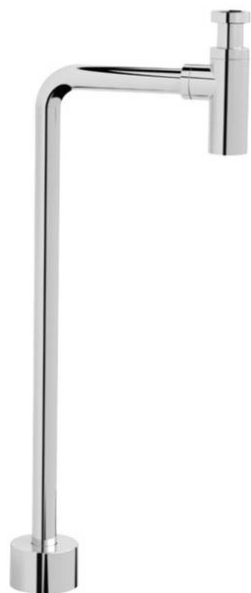

# Vandlås Round, gulvtilslutning

Krom

GUSTAVSBERG /  
SMARTERE BADEVÆRELSE

## Produktegenskaber

- Eksklusivt design
- Lavet af messing
- Justerbar højde og dybde

## Artikel nummer mv.

VVS-nr:  
750075232

ART-nr:  
GB41109939

EAN-nummer:  
7393792234160

Emballage  
L: 330,00 x W: 155,00 x H: 65,00 mm.  
Vægt: 1,05 kg