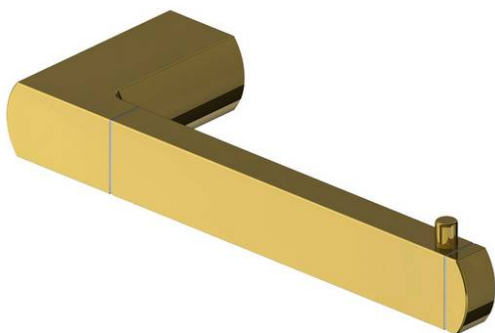

Toiletpapirholder Square

Børstet messing

GUSTAVSBERG /
SMARTERE BADEVÆRELSE

Produktegenskaber

- Et eksklusivt design med lige linjer og runde hjørner
- Kan skrues eller limes fast
- Lavet af messing

Artikel nummer mv.

VVS-nr:
776318025

ART-nr:
GB41103907 24

EAN-nummer:
7393792234115

Emballage
L: 200,00 x W: 80,00 x H: 35,00 mm.
Vægt: 0,42 kg

Energimærkning og certificeringer