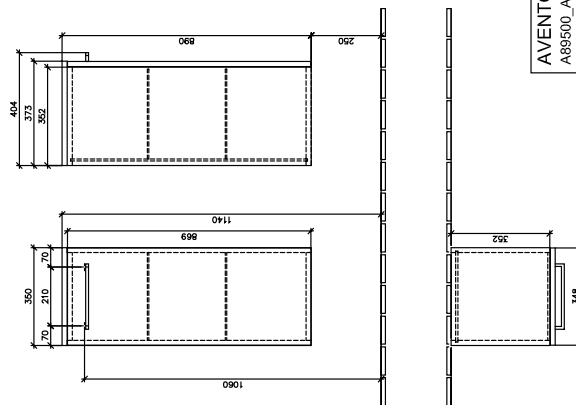

TEKNISKE TEGNINGER

A89500B4

  Villeroy & Boch 1748	AVENTO A89500_A89501
	V01 / 20.09.2019