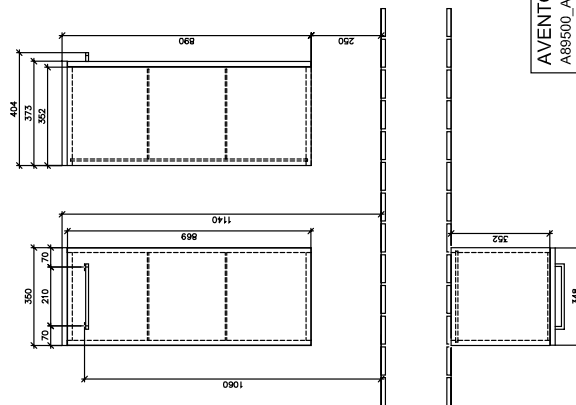

TEKNISKE TEGNINGER

A89500B1

  Villeroy & Boch 1748	AVENTO A89500_A89501
	V01 / 20.08.2019