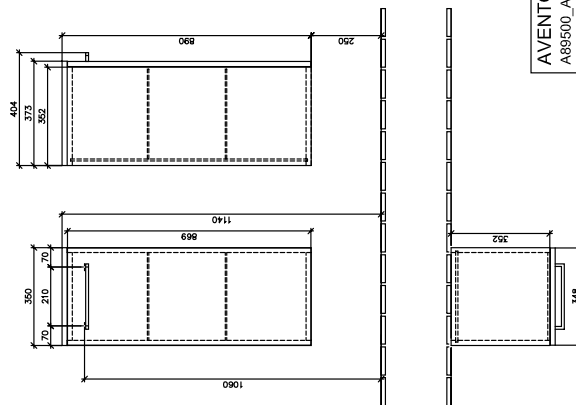

TEKNISKE TEGNINGER

A89500B3

  Villeroy & Boch 1748	AVENTO A89500_A89501
	V01 / 20.09.2019