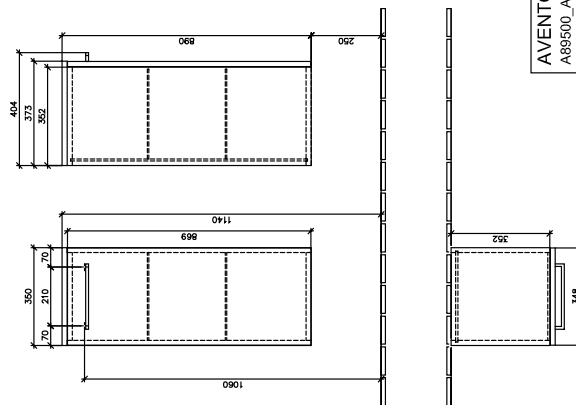

TEKNISKE TEGNINGER

A89501B3

  Villeroy & Boch 1748	AVENTO A89500_A89501
	V01 / 20.08.2019