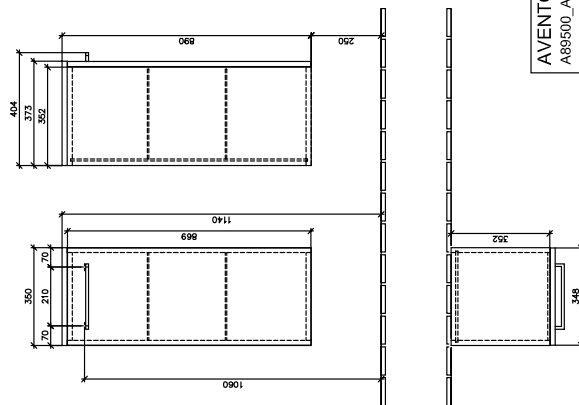

TEKNISKE TEGNINGER

A89501B1

  Villeroy & Boch 1748	AVENTO A89500_A89501
	V01 / 20.09.2019