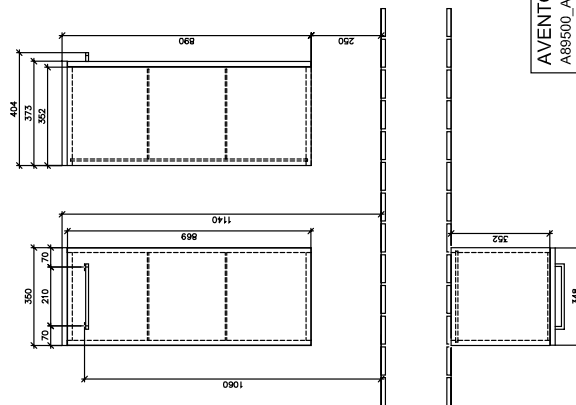

TEKNISKE TEGNINGER

A89501B4

  Villeroy & Boch 1748	AVENTO A89500_A89501
	V01 / 20.09.2019