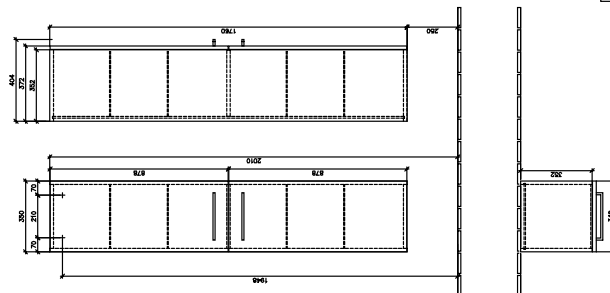

TEKNISKE TEGNINGER

A89400B3

  Villeroy & Boch 1748	
AVENTO A89400_A89401	V01 / 20.09.2019