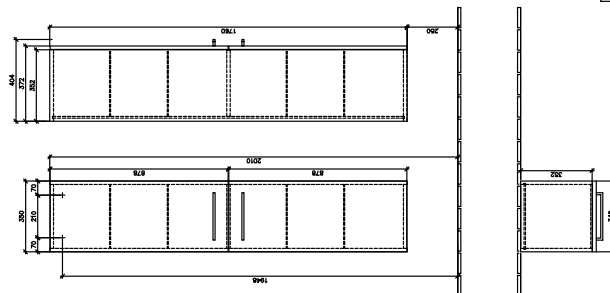

TEKNISKE TEGNINGER

A89400B1

  Villeroy & Boch 1748	
AVENTO A89400_A89401	V01 / 20.09.2019