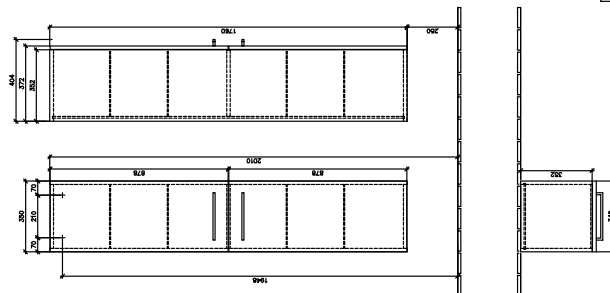

TEKNISKE TEGNINGER

A89401B1

  Villeroy & Boch 1748	
AVENTO A89400_A89401	V01 / 20.09.2019