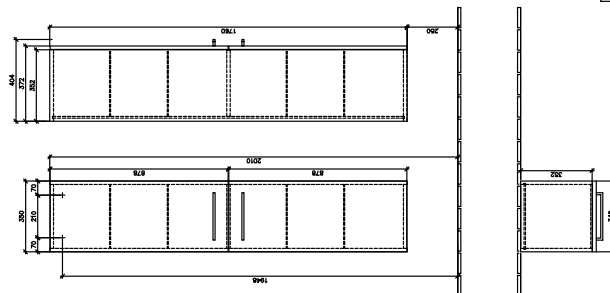

TEKNISKE TEGNINGER

A89401B4

  Villeroy & Boch 1748	
AVENTO A89400_A89401	V01 / 20.09.2019