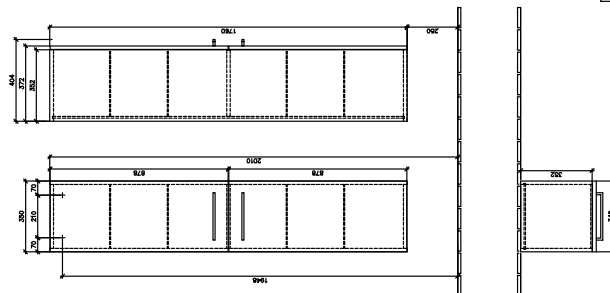

TEKNISKE TEGNINGER

A89401B3

  Villeroy & Boch 1748	
AVENTO A89400_A89401	V01 / 20.09.2019