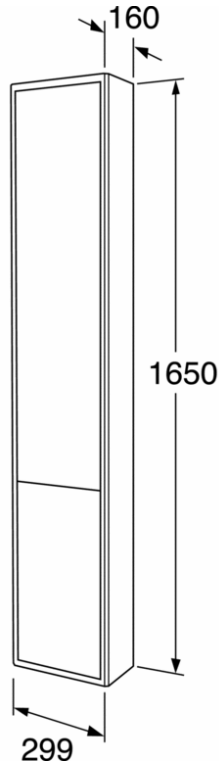

Badeværelsesopbevaring Graphic højskab □ lille dybde

Varm grå glat låge

GUSTAVSBERG /
SMARTERE BADEVÆRELSE

Produktegenskaber

Modstandsdygtigt close-
mod fugt møbler

- Model med lille dybde på kun 16 cm □ kan være på selv små badeværelser
- Kan kombineres med Graphic vægskabe og højskabe til et opbevaringsmodul
- Ophængningssystem, der nemt og hurtigt kan monteres på væggen og justeres til den korrekte position

Artikel nummer mv.

VVS-nr:
784425132

ART-nr:
GB71GCTC16GR

EAN-nummer:
7391530068190

Emballage
L: 310,00 x W: 170,00 x H: 1670,00 mm.
Vægt: 22,00 kg

Energimærkning og certificeringer